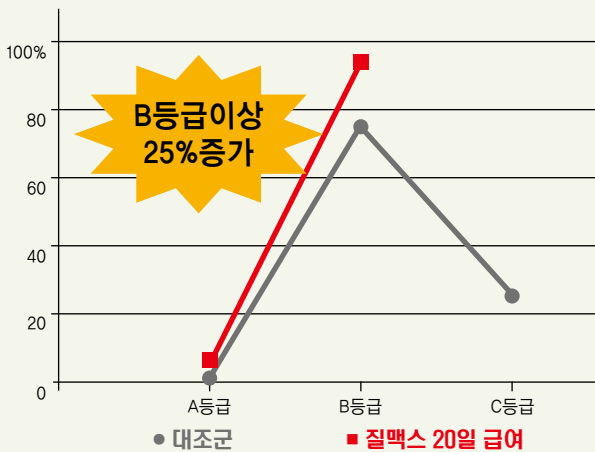

비육 후기

20일 질맥스 투여

3일 안정화 후 출하

- * 출하시에만 사용하세요.
- * 하루에 두당 질맥스 1.5g을 아침 농후사료 급여시 탑 드레싱 해주세요.
- * 질맥스 급여 중단 후 늦어도 7일내에 출하하세요.
- * 질맥스 투여 초기에 사료섭취량이 약간 줄어들 수 있습니다.

한우 거세우에서 검증된 놀라운 질맥스 효과

질맥스 급여한 한우거세우

	대조군	질맥스 20일 급여군	질맥스 이득
냉도체중	452.3kg (편차 31.4kg)	467.9kg (편차 44.7kg)	15.6kg
등심단면적	93.95cm ² (편차 8.59cm ²)	105.90cm ² (편차 12.49cm ²)	11.95cm ²
육량지수	61.17 (편차 4.84)	63.73 (편차 4.22)	2.56
도체율	61.3% (편차 1.5%)	63.0% (편차 1.8%)	1.7%

(출처: 목산한우연구소 한우 거세우 시험)

개체별, 그룹별 성적차이가 있을 수 있습니다.

홀스타인 거세우에서도 계속되는 질맥스 효과

등심단면적 증가

▶ 질맥스 급여군의 등심단면적이 평균 90.83cm²으로 대조군보다 무려 13.91cm² 이나 커졌다.

8~26kg 도체중 증가

▶ 질맥스 급여군의 도체중이 평균 446.4kg으로 대조군보다 평균 25.4kg 증가하였다.

육량 등급 분포

▶ 질맥스 급여군의 B 등급이상 출현율이 100%로 대조군의 75% 보다 향상된 성적을 보였다.

육질 등급 분포

▶ 1등급 이상 출현율이 질맥스 급여군과 대조군 모두 33.3%로 차이가 없었다

질맥스 급여한 홀스타인거세우

	대조군	질맥스 20일 급여군	질맥스 이득
냉도체중	421.0kg (편차 47.9kg)	446.4kg (편차 32.6kg)	25.4kg
등심단면적	76.92cm ² (편차 10.97cm ²)	90.83cm ² (편차 9.26cm ²)	13.91cm ²
육량지수	63.60 (편차 2.58)	64.64 (편차 1.80)	1.04
도체율	57.3% (편차 1.4%)	59.3% (편차 1.2%)	2%

(출처: 목산한우연구소 홀스타인 거세우 시험)

개체별, 그룹별 성적차이가 있을 수 있습니다.

질맥스의 놀라운 수익성!!

출하전 20일 급여 ➡ 두당 평균 20~30만원 이상 증가

한우 거세우 질맥스 수익 계산

등급	경락가격	추가증체량	질맥스 추가수익
1++B	18,995원/kg	15.6kg	296,322원
1+B	16,664원/kg	15.6kg	259,958원
1B	15,346원/kg	15.6kg	239,397원