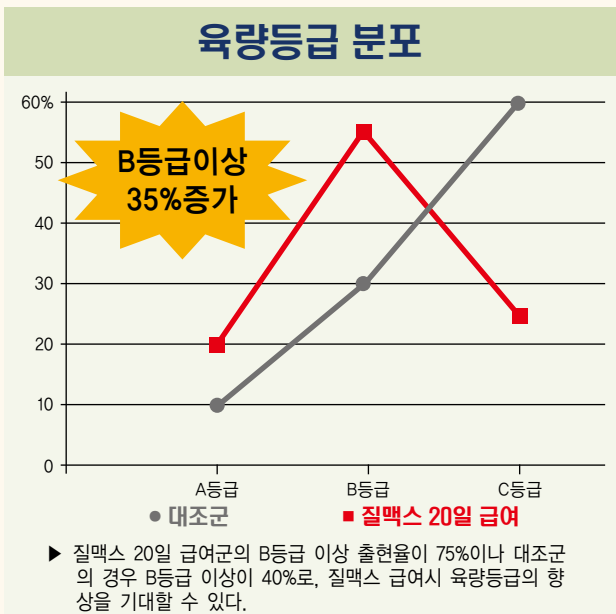

투자대비 400%
수익률을 실현합니다

질팩스

- 개별, 그룹별 성적차이가 있을 수 있으며, 그에 따라 수익성이 변동될 수 있습니다. 자세한 내용은 내부내용을 참고하여 주십시오.
- 투자대비 수익률(%) = 질팩스 금여권의 두당 추가수익/질팩스 두당 금액비 x 100

Intervet
Schering-Plough Animal Health

인터벳트 코리아

투자대비 400% 수익달성

- 도체중 평균 15.6kg 증가
- 등심단면적 평균 11.95cm² 증가
- 육량지수 평균 2.56 증가
- 등지방 두께 평균 2.25mm 감소
- 생체중 평균 7.9kg 증가

육량 B등급 이상
출현율 35%증가

* 한우 거세우 실험결과의 평균값, 대조군과의 성적 차이*

대조군

질맥스
20일 급여

등심단면적 비교사진

질맥스의 급여방법

출하

비육 후기

20일 질맥스 투여

3일 안정화 후 출하

- * 출하시에만 사용하세요.
- * 하루에 두당 질맥스 1.5g을 아침 농후사료 급여시 탑 드레싱 해주세요.
- * 질맥스 급여 중단 후 늦어도 7일내에 출하하세요.
- * 질맥스 투여 초기에 사료섭취량이 약간 줄어들 수 있습니다.

한우 거세우에서 검증된 놀라운 질맥스 효과

질맥스 급여한 한우거세우

	대조군	질맥스 20일 급여군	질맥스 이득
냉도체중	452.3kg (편차 31.4kg)	467.9kg (편차 44.7kg)	15.6kg
등심단면적	93.95cm ² (편차 8.59cm ²)	105.90cm ² (편차 12.49cm ²)	11.95cm ²
육량지수	61.17 (편차 4.84)	63.73 (편차 4.22)	2.56
도체율	61.3% (편차 1.5%)	63.0% (편차 1.8%)	1.7%

(출처: 목산한우연구소 한우 거세우 시험)

개체별, 그룹별 성적차이가 있을 수 있습니다.

홀스타인 거세우에서도 계속되는 질맥스 효과

등심단면적 증가

▶ 질맥스 급여군의 등심단면적이 평균 90.83cm²으로 대조군보다 무려 13.91cm² 이나 커졌다.

8~26kg 도체중 증가

▶ 질맥스 급여군의 도체중이 평균 446.4kg으로 대조군보다 평균 25.4kg 증가하였다.