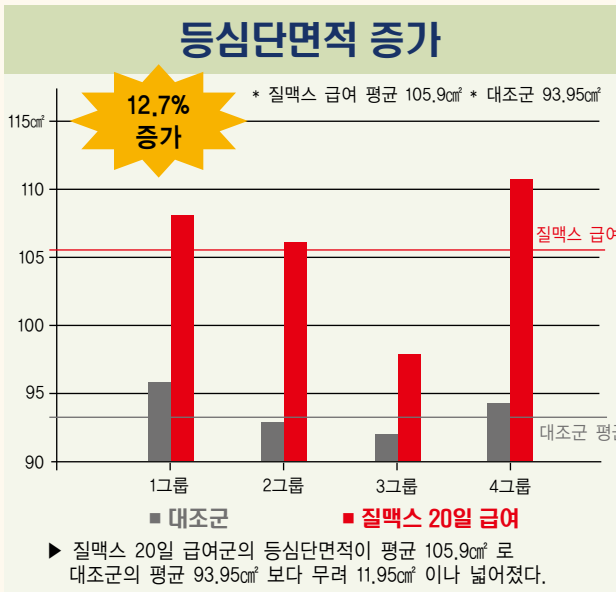

투자대비 400%
수익률을 실현합니다

질팩스

- 개별, 그룹별 성적차이가 있을 수 있으며, 그에 따라 수익성이 변동될 수 있습니다. 자세한 내용은 내부내용을 참고하여 주십시오.
- 투자대비 수익률(%) = 질팩스 금여권의 두당 추가수익/질팩스 두당 금액비 x 100

Intervet
Schering-Plough Animal Health

인터벳트 코리아

투자대비 400% 수익달성

- 도체중 평균 15.6kg 증가
- 등심단면적 평균 11.95cm² 증가
- 육량지수 평균 2.56 증가
- 등지방 두께 평균 2.25mm 감소
- 생체중 평균 7.9kg 증가

육량 B등급 이상
출현율 35%증가

* 한우 거세우 실험결과의 평균값, 대조군과의 성적 차이*

대조군

질맥스
20일 급여

등심단면적 비교사진

질맥스의 급여방법

출하

비육 후기

20일 질맥스 투여

3일 안정화 후 출하

- * 출하시에만 사용하세요.
- * 하루에 두당 질맥스 1.5g을 아침 농후사료 급여시 탑 드레싱 해주세요.
- * 질맥스 급여 중단 후 늦어도 7일내에 출하하세요.
- * 질맥스 투여 초기에 사료섭취량이 약간 줄어들 수 있습니다.

한우 거세우에서 검증된 놀라운 질맥스 효과

질맥스 급여한 한우거세우

	대조군	질맥스 20일 급여군	질맥스 이득
냉도체중	452.3kg (편차 31.4kg)	467.9kg (편차 44.7kg)	15.6kg
등심단면적	93.95cm ² (편차 8.59cm ²)	105.90cm ² (편차 12.49cm ²)	11.95cm ²
육량지수	61.17 (편차 4.84)	63.73 (편차 4.22)	2.56
도체율	61.3% (편차 1.5%)	63.0% (편차 1.8%)	1.7%

(출처: 목산한우연구소 한우 거세우 시험)

개체별, 그룹별 성적차이가 있을 수 있습니다.

홀스타인 거세우에서도 계속되는 질맥스 효과

등심단면적 증가

▶ 질맥스 급여군의 등심단면적이 평균 90.83cm²으로 대조군보다 무려 13.91cm² 이나 커졌다.

8~26kg 도체중 증가

▶ 질맥스 급여군의 도체중이 평균 446.4kg으로 대조군보다 평균 25.4kg 증가하였다.