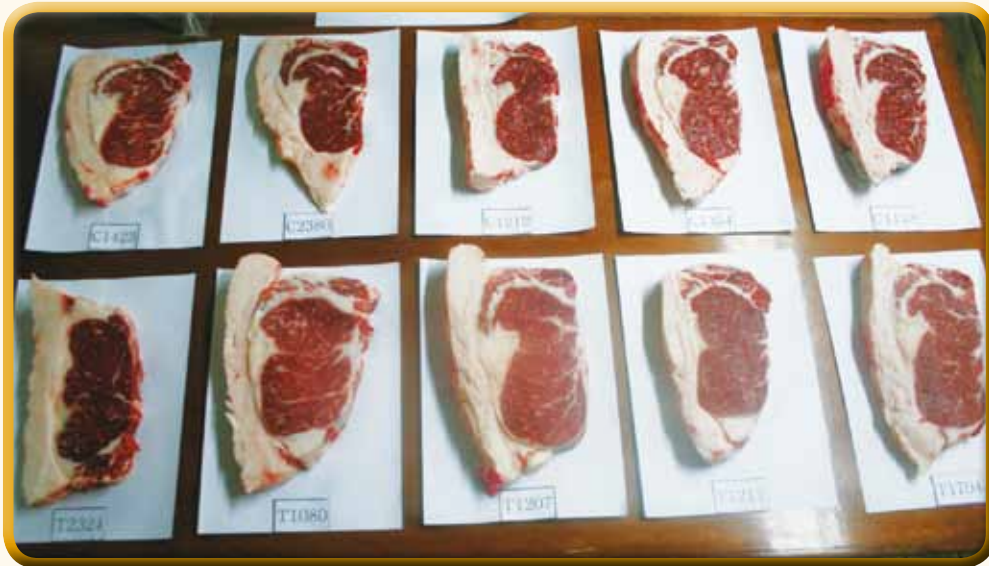

- 도체중 평균 15.6kg 증가
- 등심단면적 평균 11.95cm² 증가
- 육량지수 평균 2.56 증가
- 등지방 두께 평균 2.25mm 감소
- 생체중 평균 7.9kg 증가

육량 B등급 이상
출현율 35%증가

* 한우 거세우 실험결과의 평균값, 대조군과의 성적 차이*

대조군

질맥스
20일 급여

등심단면적 비교사진

질맥스의 급여방법

출하