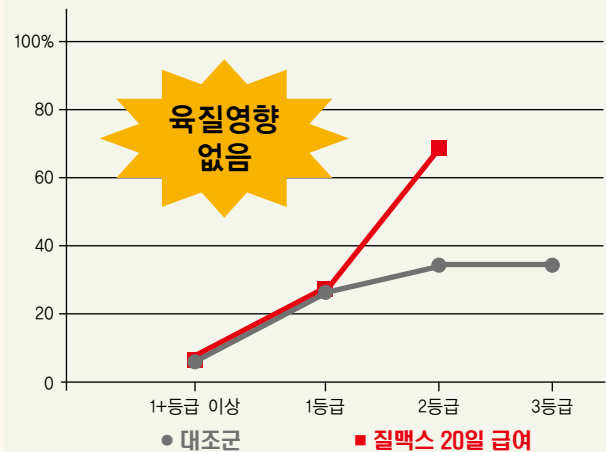

비육 후기

20일 질맥스 투여

3일 안정화 후 출하

- * 출하시에만 사용하세요.
- * 하루에 두당 질맥스 1.5g을 아침 농후사료 급여시 탑 드레싱 해주세요.
- * 질맥스 급여 중단 후 늦어도 7일내에 출하하세요.
- * 질맥스 투여 초기에 사료섭취량이 약간 줄어들 수 있습니다.

한우 거세우에서 검증된 놀라운 질맥스 효과

질맥스 급여한 한우거세우

	대조군	질맥스 20일 급여군	질맥스 이득
냉도체중	452.3kg (편차 31.4kg)	467.9kg (편차 44.7kg)	15.6kg
등심단면적	93.95cm ² (편차 8.59cm ²)	105.90cm ² (편차 12.49cm ²)	11.95cm ²
육량지수	61.17 (편차 4.84)	63.73 (편차 4.22)	2.56
도체율	61.3% (편차 1.5%)	63.0% (편차 1.8%)	1.7%

(출처: 목산한우연구소 한우 거세우 시험)

개체별, 그룹별 성적차이가 있을 수 있습니다.

홀스타인 거세우에서도 계속되는 질맥스 효과

등심단면적 증가

▶ 질맥스 급여군의 등심단면적이 평균 90.83cm²으로 대조군보다 무려 13.91cm² 이나 커졌다.

8~26kg 도체중 증가

▶ 질맥스 급여군의 도체중이 평균 446.4kg으로 대조군보다 평균 25.4kg 증가하였다.

육량 등급 분포

▶ 질맥스 급여군의 B 등급이상 출현율이 100%로 대조군의 75% 보다 향상된 성적을 보였다.

육질 등급 분포

▶ 1등급 이상 출현율이 질맥스 급여군과 대조군 모두 33.3%로 차이가 없었다

질맥스 급여한 홀스타인거세우

	대조군	질맥스 20일 급여군	질맥스 이득
냉도체중	421.0kg (편차 47.9kg)	446.4kg (편차 32.6kg)	25.4kg
등심단면적	76.92cm ² (편차 10.97cm ²)	90.83cm ² (편차 9.26cm ²)	13.91cm ²
육량지수	63.60 (편차 2.58)	64.64 (편차 1.80)	1.04
도체율	57.3% (편차 1.4%)	59.3% (편차 1.2%)	2%

(출처: 목산한우연구소 홀스타인 거세우 시험)

개체별, 그룹별 성적차이가 있을 수 있습니다.

질맥스의 놀라운 수익성!!

출하전 20일 급여 ➡ 두당 평균 20~30만원 이상 증가

한우 거세우 질맥스 수익 계산

등급	경락가격	추가증체량	질맥스 추가수익
1++B	18,995원/kg	15.6kg	296,322원
1+B	16,664원/kg	15.6kg	259,958원
1B	15,346원/kg	15.6kg	239,397원