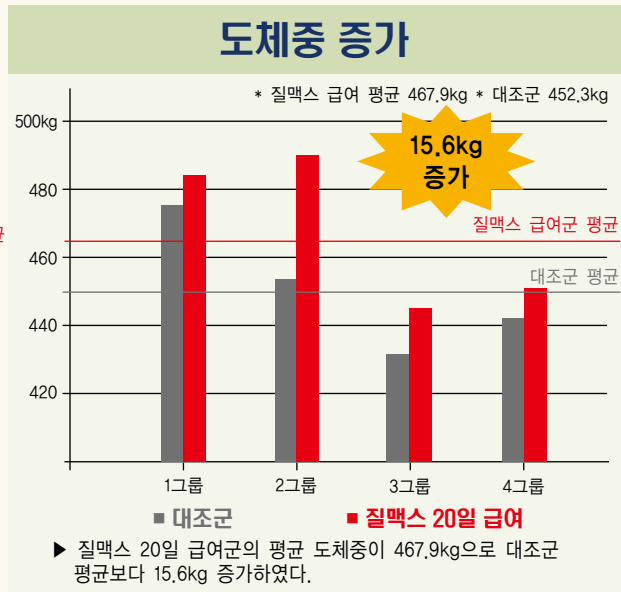

투자대비 400%
수익률을 실현합니다

질팩스

- 개별, 그룹별 성적차이가 있을 수 있으며, 그에 따라 수익성이 변동될 수 있습니다. 자세한 내용은 내부내용을 참고하여 주십시오.
- 투자대비 수익률(%) = 질팩스 금여권의 두당 추가수익/질팩스 두당 금액비 x 100

Intervet
Schering-Plough Animal Health

인터벳트 코리아

투자대비 400% 수익달성

- 도체중 평균 15.6kg 증가
- 등심단면적 평균 11.95cm² 증가
- 육량지수 평균 2.56 증가
- 등지방 두께 평균 2.25mm 감소
- 생체중 평균 7.9kg 증가

육량 B등급 이상
출현율 35%증가

* 한우 거세우 실험결과의 평균값, 대조군과의 성적 차이*

대조군

질맥스
20일 급여

등심단면적 비교사진

질맥스의 급여방법

출하

비육 후기

20일 질맥스 투여

3일 안정화 후 출하

- * 출하시에만 사용하세요.
- * 하루에 두당 질맥스 1.5g을 아침 농후사료 급여시 탑 드레싱 해주세요.
- * 질맥스 급여 중단 후 늦어도 7일내에 출하하세요.
- * 질맥스 투여 초기에 사료섭취량이 약간 줄어들 수 있습니다.

한우 거세우에서 검증된 놀라운 질맥스 효과

질맥스 급여한 한우거세우

	대조군	질맥스 20일 급여군	질맥스 이득
냉도체중	452.3kg (편차 31.4kg)	467.9kg (편차 44.7kg)	15.6kg
등심단면적	93.95cm ² (편차 8.59cm ²)	105.90cm ² (편차 12.49cm ²)	11.95cm ²
육량지수	61.17 (편차 4.84)	63.73 (편차 4.22)	2.56
도체율	61.3% (편차 1.5%)	63.0% (편차 1.8%)	1.7%

(출처: 목산한우연구소 한우 거세우 시험)

개체별, 그룹별 성적차이가 있을 수 있습니다.

홀스타인 거세우에서도 계속되는 질맥스 효과

등심단면적 증가

▶ 질맥스 급여군의 등심단면적이 평균 90.83cm²으로 대조군보다 무려 13.91cm² 이나 커졌다.

8~26kg 도체중 증가

▶ 질맥스 급여군의 도체중이 평균 446.4kg으로 대조군보다 평균 25.4kg 증가하였다.