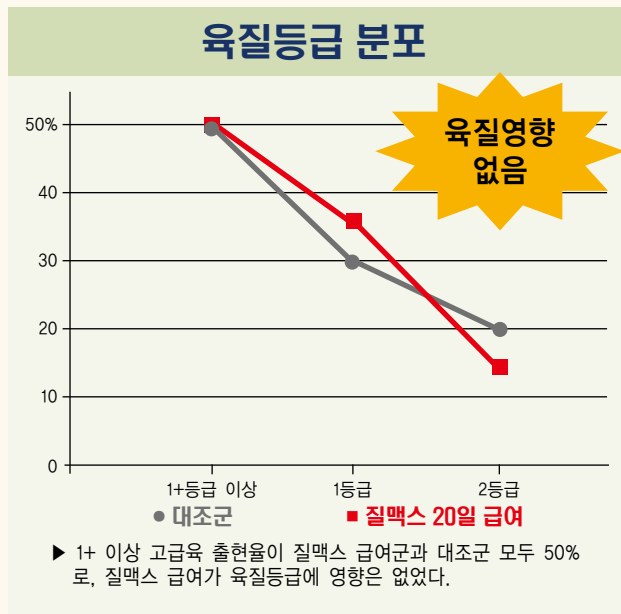

투자대비 400%
수익률을 실현합니다

질팩스

- 개별, 그룹별 성적차이가 있을 수 있으며, 그에 따라 수익성이 변동될 수 있습니다. 자세한 내용은 내부내용을 참고하여 주십시오.
- 투자대비 수익률(%) = 질팩스 금여권의 두당 추가수익/질팩스 두당 금액비 x 100

Intervet
Schering-Plough Animal Health

인터벳트 코리아

투자대비 400% 수익달성

- 도체중 평균 15.6kg 증가
- 등심단면적 평균 11.95cm² 증가
- 육량지수 평균 2.56 증가
- 등지방 두께 평균 2.25mm 감소
- 생체중 평균 7.9kg 증가

육량 B등급 이상
출현율 35%증가

* 한우 거세우 실험결과의 평균값, 대조군과의 성적 차이*

대조군

질맥스
20일 급여

등심단면적 비교사진

질맥스의 급여방법

출하

비육 후기

20일 질맥스 투여

3일 안정화 후 출하

- * 출하시에만 사용하세요.
- * 하루에 두당 질맥스 1.5g을 아침 농후사료 급여시 탑 드레싱 해주세요.
- * 질맥스 급여 중단 후 늦어도 7일내에 출하하세요.
- * 질맥스 투여 초기에 사료섭취량이 약간 줄어들 수 있습니다.

한우 거세우에서 검증된 놀라운 질맥스 효과

질맥스 급여한 한우거세우

	대조군	질맥스 20일 급여군	질맥스 이득
냉도체중	452.3kg (편차 31.4kg)	467.9kg (편차 44.7kg)	15.6kg
등심단면적	93.95cm ² (편차 8.59cm ²)	105.90cm ² (편차 12.49cm ²)	11.95cm ²
육량지수	61.17 (편차 4.84)	63.73 (편차 4.22)	2.56
도체율	61.3% (편차 1.5%)	63.0% (편차 1.8%)	1.7%

(출처: 목산한우연구소 한우 거세우 시험)

개체별, 그룹별 성적차이가 있을 수 있습니다.

홀스타인 거세우에서도 계속되는 질맥스 효과

등심단면적 증가

▶ 질맥스 급여군의 등심단면적이 평균 90.83cm²으로 대조군보다 무려 13.91cm² 이나 커졌다.

8~26kg 도체중 증가

▶ 질맥스 급여군의 도체중이 평균 446.4kg으로 대조군보다 평균 25.4kg 증가하였다.