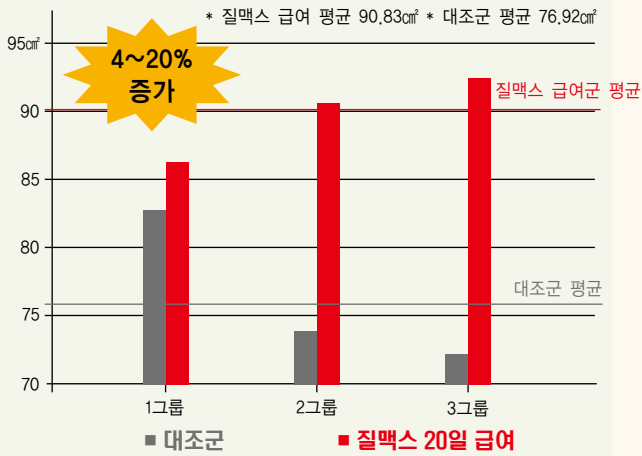

투자대비 400%
수익률을 실현합니다

질팩스

- 개별, 그룹별 성적차이가 있을 수 있으며, 그에 따라 수익성이 변동될 수 있습니다. 자세한 내용은 내부내용을 참고하여 주십시오.
- 투자대비 수익률(%) = 질팩스 금여권의 두당 추가수익/질팩스 두당 금액비 x 100

Intervet
Schering-Plough Animal Health

인터벳트 코리아

투자대비 400% 수익달성

- 도체중 평균 15.6kg 증가
- 등심단면적 평균 11.95cm² 증가
- 육량지수 평균 2.56 증가
- 등지방 두께 평균 2.25mm 감소
- 생체중 평균 7.9kg 증가

육량 B등급 이상
출현율 35%증가

* 한우 거세우 실험결과의 평균값, 대조군과의 성적 차이*

대조군

질맥스
20일 급여

등심단면적 비교사진

질맥스의 급여방법

출하

비육 후기

20일 질맥스 투여

3일 안정화 후 출하

- * 출하시에만 사용하세요.
- * 하루에 두당 질맥스 1.5g을 아침 농후사료 급여시 탑 드레싱 해주세요.
- * 질맥스 급여 중단 후 늦어도 7일내에 출하하세요.
- * 질맥스 투여 초기에 사료섭취량이 약간 줄어들 수 있습니다.

한우 거세우에서 검증된 놀라운 질맥스 효과

질맥스 급여한 한우거세우

	대조군	질맥스 20일 급여군	질맥스 이득
냉도체중	452.3kg (편차 31.4kg)	467.9kg (편차 44.7kg)	15.6kg
등심단면적	93.95cm ² (편차 8.59cm ²)	105.90cm ² (편차 12.49cm ²)	11.95cm ²
육량지수	61.17 (편차 4.84)	63.73 (편차 4.22)	2.56
도체율	61.3% (편차 1.5%)	63.0% (편차 1.8%)	1.7%

(출처: 목산한우연구소 한우 거세우 시험)

개체별, 그룹별 성적차이가 있을 수 있습니다.

홀스타인 거세우에서도 계속되는 질맥스 효과

등심단면적 증가

▶ 질맥스 급여군의 등심단면적이 평균 90.83cm²으로 대조군보다 무려 13.91cm² 이나 커졌다.

8~26kg 도체중 증가

▶ 질맥스 급여군의 도체중이 평균 446.4kg으로 대조군보다 평균 25.4kg 증가하였다.