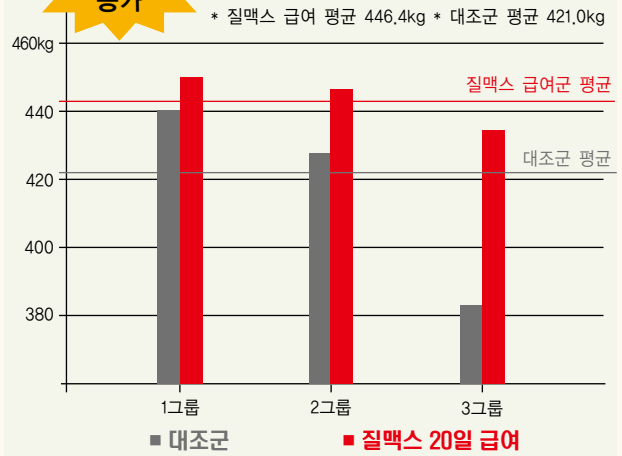

- 도체중 평균 15.6kg 증가
- 등심단면적 평균 11.95cm² 증가
- 육량지수 평균 2.56 증가
- 등지방 두께 평균 2.25mm 감소
- 생체중 평균 7.9kg 증가

육량 B등급 이상
출현율 35%증가

* 한우 거세우 실험결과의 평균값, 대조군과의 성적 차이*

대조군

질맥스
20일 급여

등심단면적 비교사진

질맥스의 급여방법

출하

(출처: 목산한우연구소 한우 거세우 시험)

개체별, 그룹별 성적차이가 있을 수 있습니다.

홀스타인 거세우에서도 계속되는 질맥스 효과

등심단면적 증가

▶ 질맥스 급여군의 등심단면적이 평균 90.83cm²으로 대조군보다 무려 13.91cm² 이나 커졌다.

8~26kg 도체중 증가

▶ 질맥스 급여군의 도체중이 평균 446.4kg으로 대조군보다 평균 25.4kg 증가하였다.

육량 등급 분포

▶ 질맥스 급여군의 B 등급이상 출현율이 100%로 대조군의 75% 보다 향상된 성적을 보였다.

육질 등급 분포

▶ 1등급 이상 출현율이 질맥스 급여군과 대조군 모두 33.3%로 차이가 없었다

질맥스 급여한 홀스타인거세우

	대조군	질맥스 20일 급여군	질맥스 이득
냉도체중	421.0kg (편차 47.9kg)	446.4kg (편차 32.6kg)	25.4kg
등심단면적	76.92cm ² (편차 10.97cm ²)	90.83cm ² (편차 9.26cm ²)	13.91cm ²
육량지수	63.60 (편차 2.58)	64.64 (편차 1.80)	1.04
도체율	57.3% (편차 1.4%)	59.3% (편차 1.2%)	2%

(출처: 목산한우연구소 홀스타인 거세우 시험)

개체별, 그룹별 성적차이가 있을 수 있습니다.

질맥스의 놀라운 수익성!!

출하전 20일 급여 ➡ 두당 평균 20~30만원 이상 증가

한우 거세우 질맥스 수익 계산

등급	경락가격	추가증체량	질맥스 추가수익
1++B	18,995원/kg	15.6kg	296,322원
1+B	16,664원/kg	15.6kg	259,958원
1B	15,346원/kg	15.6kg	239,397원